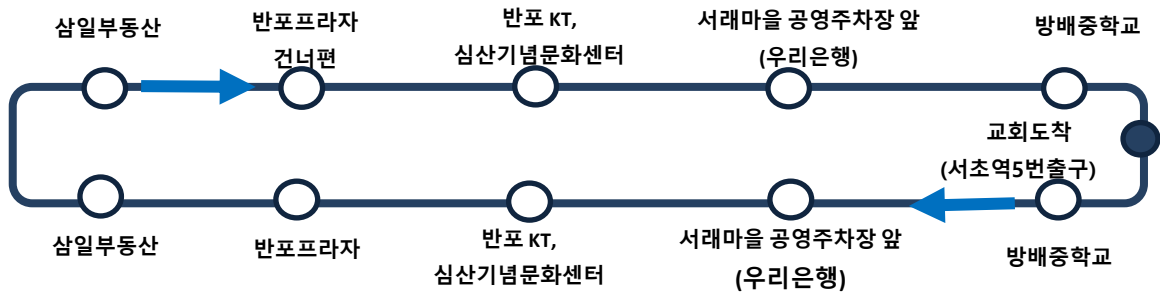

7 호선 운행시간표 / 서래마을 < - > 교회

호 차	서래마을 출발	교회 출발	기 타
①	5:45	정곡빌딩	
①	6:00	정곡빌딩	
①	6:10	정곡빌딩	
①	7:00	7:16	
②	7:15	7:31	
③	7:30	7:46	
①	7:35	7:51	
②	7:45	8:01	
③	8:20	8:36	
①	8:40	8:56	
②	9:15	9:30	
③	9:25	9:41	
①	9:35	9:51	
②	9:46	10:05	
③	9:57	10:13	
①	10:20	10:36	
②	10:35	10:51	
③	11:09	11:25	
①	11:19	11:35	
②	11:29	11:45	
③	11:39	11:55	
①	12:40	12:56	
②	13:00	13:16	
③	13:20	13:36	
①	13:30	13:46	
②	13:40	13:56	
③	14:00	14:16	
①	14:20	14:36	
②	14:45	15:01	
③	15:15	15:31	
②	15:55	16:11	
③	16:15	16:31	

☎ 셔틀관련 문의 : 1호차: 010-6234-7530 / 2호차: 010-5288-8257 /