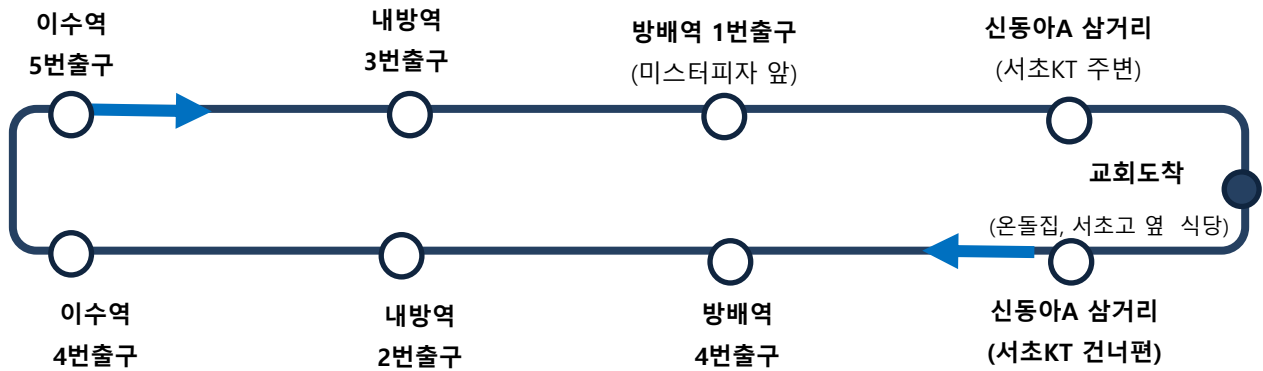

4 호선 운행시간표 / 이수 · 내방 <-> 교회

구분	호차	이수 출발	교회 출발	이수 도착
1부 예배	①	7:00	7:19	7:37
	②	7:15	7:34	7:52
	③	7:30	7:49	8:07
	①	7:40	7:59	8:17
	②	7:55	8:14	8:32
예배 중	③	8:30	8:49	9:07
2부 예배	①	9:11	9:30	9:48
	②	9:21	9:40	9:58
	③	9:35	9:54	10:12
	①	9:55	10:14	10:32
예배 중	②	10:20	10:39	10:57
	③	10:50	11:09	11:27
3부 예배	①	11:11	11:30	11:49
	②	11:21	11:40	11:58
	③	11:36	11:55	12:13
	①	11:55	12:14	12:32
예배 중	②	13:00	13:19	13:37
4부 예배	③	13:16	13:35	13:53
	①	13:26	13:45	14:03
	②	13:41	14:00	14:18
	③	13:56	14:15	14:33
	①	14:06	14:25	14:43
	②	14:19	14:38	14:56
예배 중	③	15:02	15:21	15:39
예배 끝	①	15:51	16:10	16:28
	②	16:01	16:20	16:38
	③	16:11	16:30	16:48

☎ 셔틀관련 문의 : 1호차: 010-2549-8924 / 2호차: 010-7743-5653 /