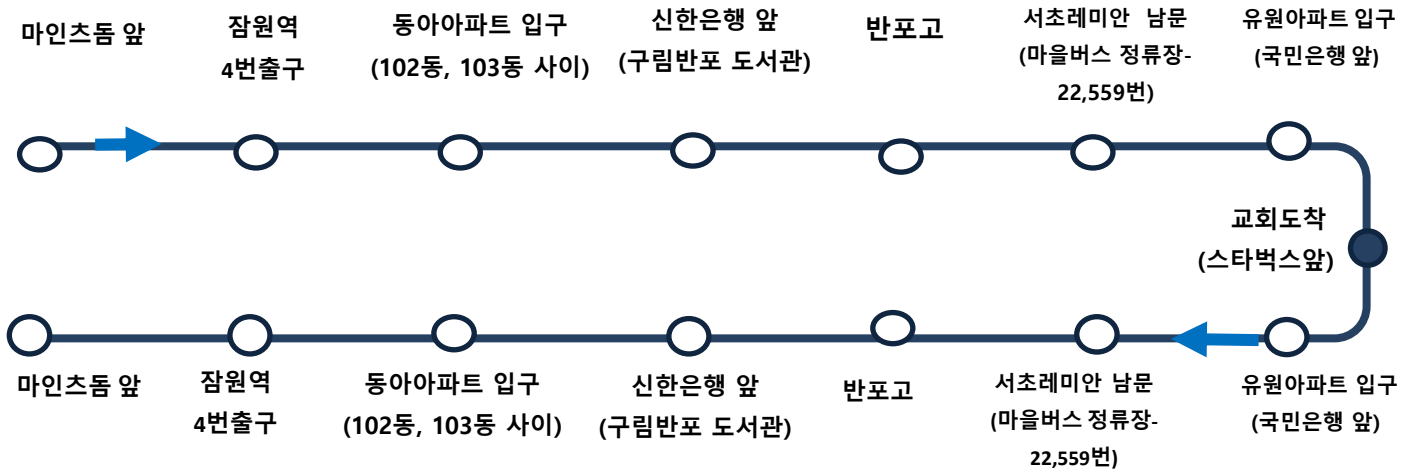

### 3 · 6 호선 운행시간표 / 잠원역 <-> 교회

호차	잠원 출발	교회 출발
①	7:00	7:22
②	7:10	7:32
③	7:20	7:42
④	7:30	7:52
⑤	7:40	8:02
⑥	7:50	8:12
①	8:54	9:16
②	9:05	9:25
③	9:08	9:30
④	9:13	9:35
⑤	9:18	9:40
⑥	9:33	9:55
①	9:38	10:00
②	9:48	10:10
③	10:52	11:15
④	11:05	11:25
⑤	11:08	11:30
⑥	11:13	11:35
①	11:23	11:45
②	11:32	11:54
③	11:37	11:59
④	11:48	12:10

호차	잠원 출발	교회 출발
⑤	12:20	12:42
⑥	13:03	13:25
①	13:08	13:30
②	13:13	13:35
③	13:18	13:40
④	13:23	13:45
⑤	13:43	14:05
⑥	13:50	14:12
①	14:00	14:22
②	14:10	14:32
③	14:30	14:52
④	14:50	15:12
⑤	15:10	15:32
⑥	15:25	15:47
①	15:45	16:07
②	15:50	16:12
③	15:55	16:17
④	16:00	16:22
⑤	16:05	16:27
⑥	16:10	16:32

☎ 셔틀관련 문의 : 1호차: 010-8589-0999 / 2호차: 010-8543-6095 / 3호차: 010-6210-3983  
 4호차: 010-2407-3054 / 5호차: 010-9780-6900 / 6호차: 010-9447-0964