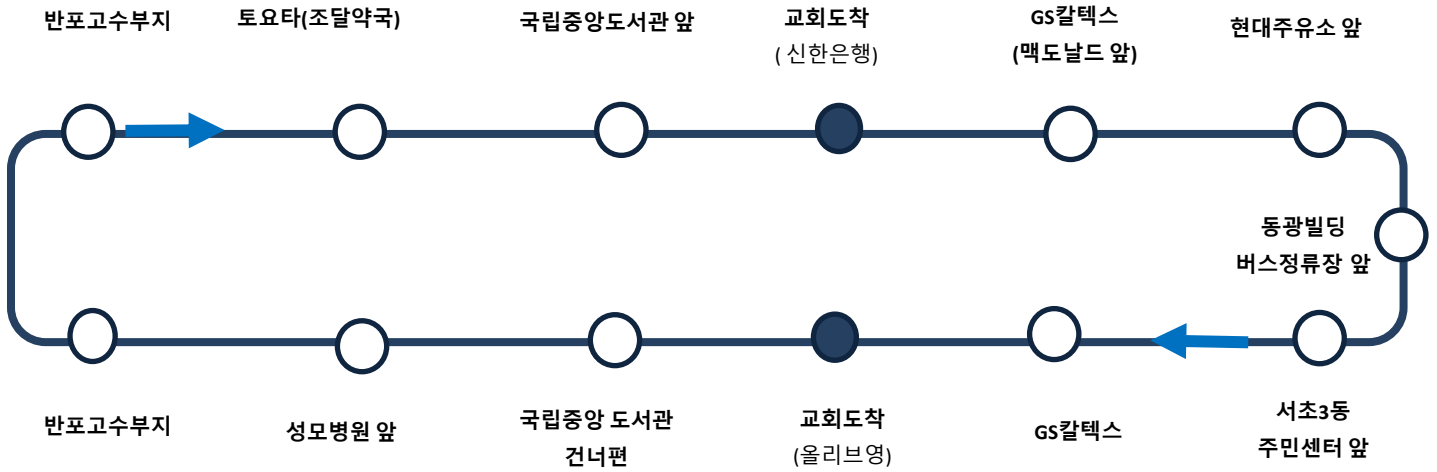

2 호선 운행시간표 / 한강 고수부지 <-> 예술의 전당

호 차	한강 출발	교회출발 올리브영 앞
①	7:00	7:18
②	7:20	7:38
③	7:40	7:58
④	7:50	8:08
①	8:00	8:18
②	8:20	8:38
③	8:40	8:58
④	9:00	9:18
①	9:10	9:28
②	9:20	9:38
③	9:28	9:46
④	9:36	9:54
①	9:42	10:00
②	9:50	10:08
③	10:00	10:18
④	10:20	10:38
①	10:40	10:58
②	11:00	11:18
③	11:08	11:26
④	11:16	11:34

호 차	한강 출발	교회 출발 올리브영 앞
①	11:24	11:42
②	11:32	11:50
③	11:40	11:58
④	11:50	12:08
①	12:20	12:38
②	12:50	13:08
③	13:20	13:38
④	13:30	13:48
①	13:40	13:58
②	13:50	14:08
③	14:00	14:18
④	14:15	14:33
①	14:30	14:48
②	14:45	15:03
③	15:00	15:18
④	15:15	15:33
①	15:45	16:00
②	15:55	16:10
③	16:05	16:20
④	16:15	16:30