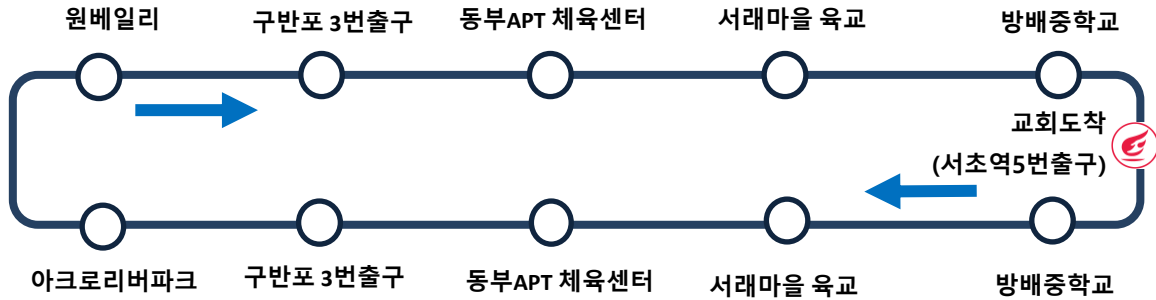

7 노선 운행시간표 / 서래마을 ↔ 교회

호 차	구반포역 출발	교회 출발	기 타
①	7:00	7:18	
②	7:15	7:33	
③	7:30	7:48	
①	7:40	7:58	
②	8:30	8:48	
③	9:05	9:23	
①	9:15	9:33	
②	9:25	9:43	
③	9:42	10:00	
①	10:20	10:38	
②	11:05	11:28	
③	11:15	11:33	
①	11:25	11:43	
②	11:42	12:00	
③	13:10	13:23	
①	13:20	13:38	
②	13:30	13:48	
③	13:55	14:13	
①	14:05	14:23	
②	14:20	14:38	
③	14:50	15:08	
②		16:10	
③		16:30	