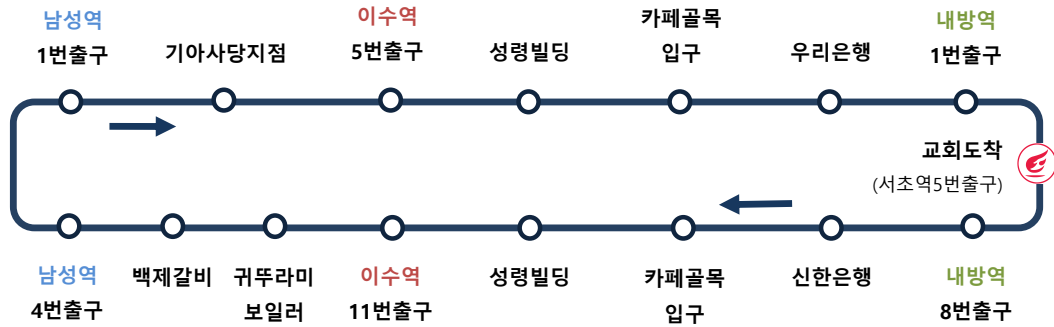

## 4 노선 운행시간표 / 남성역·내방역(서리풀터널) ↔ 교회

구분	호차	남성역 출발	교회 출발	남성역 도착
1부 예배	①	7:00	7:17	7:40
	②	7:10	7:27	7:44
	③	7:20	7:37	7:54
	①	7:35	7:52	8:20
예배 중	②	8:30	8:47	9:04
2부 예배	③	9:00	9:17	9:34
	①	9:10	9:27	9:44
	②	9:20	9:37	9:54
	③	9:35	9:52	10:09
예배 중	①	10:20	10:37	11:00
	②	10:40	10:57	11:14
3부 예배	③	11:05	11:22	11:34
	①	11:15	11:32	11:50
	②	11:25	11:42	11:54
	③	11:35	11:52	12:09
예배 중	①	13:00	13:17	13:40
4부 예배	②	13:15	13:32	13:49
	③	13:25	13:42	13:59
	①	13:35	13:52	14:20
	②	13:50	14:07	14:24
	③	14:05	14:22	14:39
	①	14:20	14:37	14:54
예배 중	②	15:00	15:17	15:34
예배 끝	③		16:10	16:27
	②		16:30	16:47

☎ 서틀관련 문의

1호차: 010-5249-8924 / 2호차: 010-9375-5126 / 3호차: 010-6552-2789