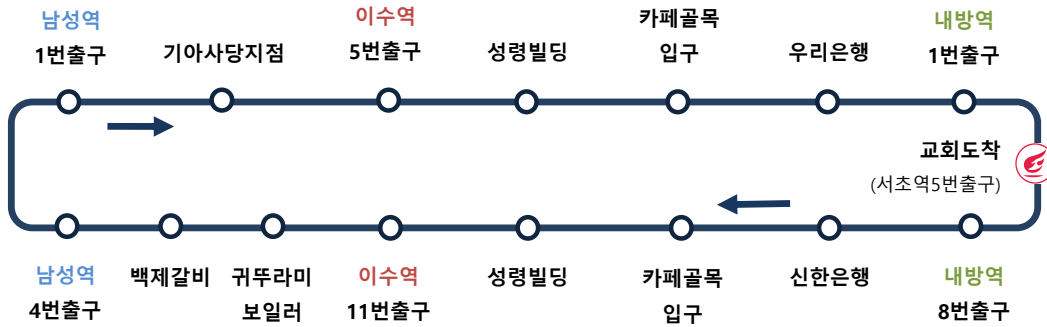

## 4 노선 운행시간표 / 남성역·내방역(서리풀터널) ↔ 교회

구분	호차	남성역 출발	교회 출발	남성역 도착
1부 예배	①	7:00	7:17	7:40
	②	7:10	7:27	7:44
	③	7:20	7:37	7:54
	①	7:35	7:52	8:20
예배 중	②	8:30	8:47	9:04
2부 예배	③	9:00	9:17	9:34
	①	9:10	9:27	9:44
	②	9:20	9:37	9:54
	③	9:35	9:52	10:09
예배 중	①	10:20	10:37	11:00
	②	10:40	10:57	11:14
3부 예배	③	11:05	11:22	11:34
	①	11:15	11:32	11:50
	②	11:25	11:42	11:54
	③	11:35	11:52	12:09
예배 중	①	13:00	13:17	13:40
4부 예배	②	13:15	13:32	13:49
	③	13:25	13:42	13:59
	①	13:35	13:52	14:20
	②	13:50	14:07	14:24
	③	14:05	14:22	14:39
	①	14:20	14:37	14:54
예배 중	②	15:00	15:17	15:34
예배 끝	③		16:10	16:27
	②		16:30	16:47